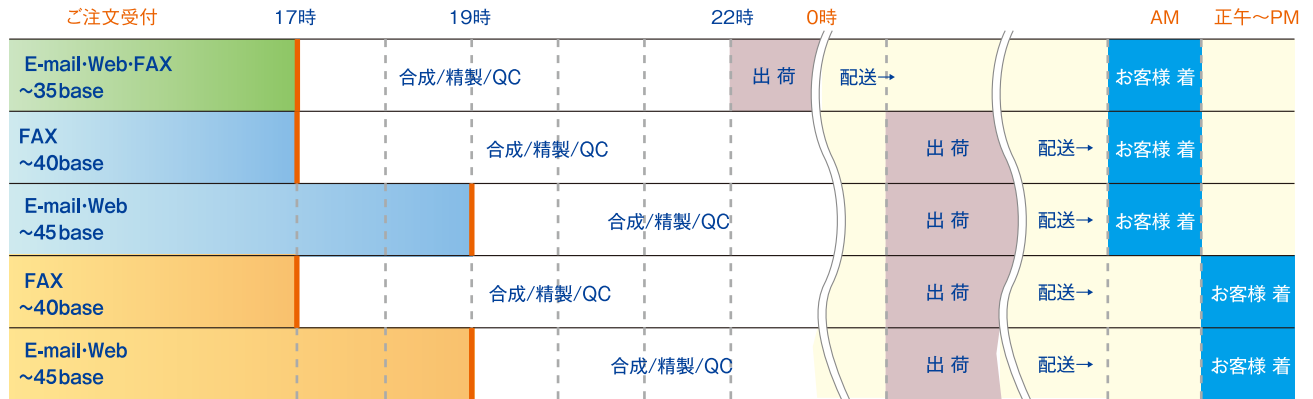

翌日お届け可能なプライマーについて

■ 全国どこでも翌日到着が可能です

精製グレードが**逆相カラム精製および脱塩**のプライマー(ウルトラ、定額、ミディアム(未修飾)、ノーマル(未修飾))について、ご注文翌日配達を実施しております。お届け先(地域A、B、C)、ご注文方法(FAX、E-mail、Web)、ご注文base数によりご注文の受付時間が異なりますのでご確認ください。

※金曜日ご注文分も、土曜日のお届けが可能です。

■ 地域A ご注文受付 ■ 地域B ご注文受付 ■ 地域C ご注文受付 ■ ご注文の受付時間
 ※ 地域A・Bの一部につきましては製品が午後に到着する場合がございます。

■ お届け地域

地域A 岩手・山形・福島・長野・新潟・岐阜・静岡・愛知・三重、地域B・Cに含まれない地域

地域B 東京・神奈川・埼玉・千葉・群馬・茨城・栃木・山梨・仙台市
 ※東京都内中心部については受付時間が20時までとなります。具体的な該当施設についてはお問い合わせください。

地域C 北海道・青森・秋田・石川・富山・福井・滋賀・奈良・和歌山・大阪・京都・兵庫・鳥根・鳥取・岡山・広島・山口・徳島・香川・高知・愛媛・福岡・熊本・佐賀・長崎・大分・宮崎・鹿児島・沖縄
 ※大阪大学および京都大学とその周辺については午前納品となります。
 ※一部の地域は翌日到着ができません。